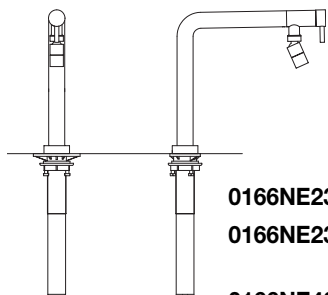

Single lever mixer with telescopic spout and rotating outlet attachment

Küchenmischer mit Kugelgelenk. In Arbeitsplatte versenkbar über Teleskopsystem

Miscelatore monocomando con canna abbattibile e getto direzionabile

Mitigeur avec bec rabattable et orientable

0166NE238B	Matte - Gebürstet - Satinato - Mat	780,00
0166NE238B K	With knurled handle-Mit Rändelgriff-Con maniglia zigrinata-Poignée avec strillage	840,00
0166NE438B	Black Steel	1.210,00
0166NE438B K	With knurled handle-Mit Rändelgriff-Con maniglia zigrinata-Poignée avec strillage	1.300,00
0166NE838B	Titanium - Matte - Gebürstet - Satinato - Mat	1.210,00
0166NE838B K	With knurled handle-Mit Rändelgriff-Con maniglia zigrinata-Poignée avec strillage	1.300,00
0166NE338B	Rose gold - Matte - Gebürstet - Satinato - Mat	1.400,00
0166NE338B K	With knurled handle-Mit Rändelgriff-Con maniglia zigrinata-Poignée avec strillage	1.490,00
0166NEC38B	Yellow gold - Matte - Gebürstet - Satinato - Mat	1.400,00
0166NEC38B K	With knurled handle-Mit Rändelgriff-Con maniglia zigrinata-Poignée avec strillage	1.490,00

MGS NEMO W

Single lever mixer wall mounted L310

Wand-Einhandbatterie L310

Miscelatore monocomando a muro L310

Mitigeur mural monocommande L310

0167NE238B T	Matte - Gebürstet - Satinato - Mat	790,00
0167NE238B TK	With knurled handle-Mit Rändelgriff-Con maniglia zigrinata-Poignée avec strillage	850,00
0167NE138B T	Polished - Glänzend - Lucido - Brillant	910,00
0167NE138B TK	With knurled handle-Mit Rändelgriff-Con maniglia zigrinata-Poignée avec strillage	980,00
0167NE438B T	Black Steel	1.350,00
0167NE438B TK	With knurled handle-Mit Rändelgriff-Con maniglia zigrinata-Poignée avec strillage	1.440,00
0167NE838B T	Titanium - Matte - Gebürstet - Satinato - Mat	1.350,00
0167NE838B TK	With knurled handle-Mit Rändelgriff-Con maniglia zigrinata-Poignée avec strillage	1.440,00
0167NE338B T	Rose gold - Matte - Gebürstet - Satinato - Mat	1.350,00
0167NE338B TK	With knurled handle-Mit Rändelgriff-Con maniglia zigrinata-Poignée avec strillage	1.440,00
0167NEC38B T	Yellow gold - Matte - Gebürstet - Satinato - Mat	1.350,00
0167NEC38B TK	With knurled handle-Mit Rändelgriff-Con maniglia zigrinata-Poignée avec strillage	1.440,00
X49.1020	Rough in valve - Grundkörper - Corpo incasso - Corps encastré	280,00